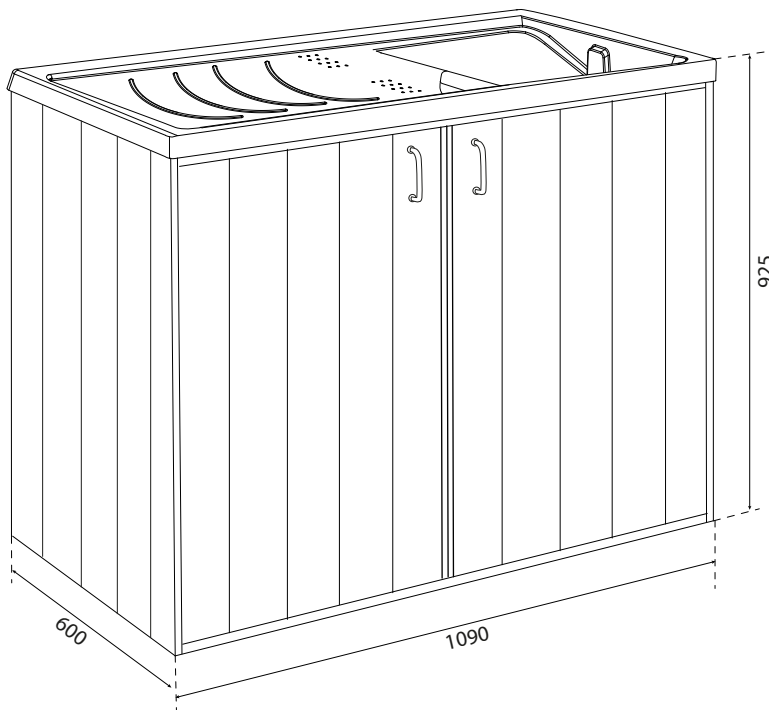

Art.5008P

Coprilavatrice chiuso per esterni
Washing-machine cover for outdoor

Campo di applicazione

Installazione esterna

Caratteristiche

Mobile completo di sportelli copri-lavatrice
Resistente all'umidità
Antine con chiusura magnetica
Vasca reversibile
Completo di kit di fissaggio al muro

Informazioni tecniche

Materiale : plastica
Regolazione piedini: 15 mm
Altezza scarico a muro: 250 ÷ 350 mm
Profondità : 53 cm alla base
56 cm ad altezza oblò

Field of application

Outdoor use

Features

*Furniture complete with doors that allows to hide the washing-machine
Weathering resistant
Doors with magnetic closing
Reversible basin
Complete with wall fixing kit*

Technical informations

Material : plastic
Height of the feet: 15 mm
Wall drain height: 250 ÷ 350 mm
Depth : 53 cm lower base
56 cm window level

Vasca in resina speciale 109x60, vasca 45x60 cm
Plastic basin 109x60 cm, with washing machine cover