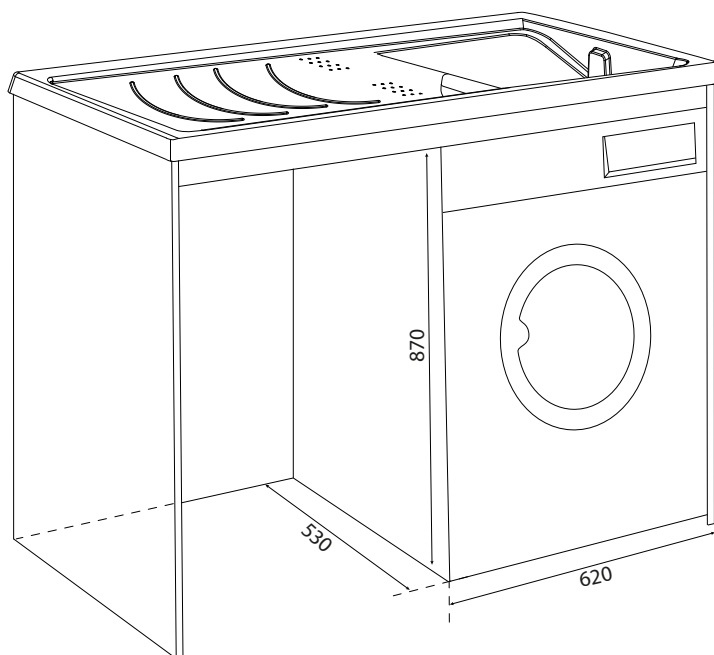

Art.5008P

Coprilavatrice chiuso per esterni
Washing-machine cover for outdoor

Campo di applicazione

Installazione esterna

Caratteristiche

Mobile completo di sportelli copri-lavatrice
Resistente all'umidità
Antine con chiusura magnetica
Vasca reversibile
Completo di kit di fissaggio al muro

Informazioni tecniche

Materiale : plastica
Regolazione piedini: 15 mm
Altezza scarico a muro: 250 ÷ 350 mm
Profondità : 53 cm alla base
56 cm ad altezza oblò

Field of application

Outdoor use

Features

*Furniture complete with doors that allows to hide the washing-machine
Weathering resistant
Doors with magnetic closing
Reversible basin
Complete with wall fixing kit*

Technical informations

Material : plastic
Height of the feet: 15 mm
Wall drain height: 250 ÷ 350 mm
Depth : 53 cm lower base
56 cm window level

Vasca in resina speciale 109x60, vasca 45x60 cm
Plastic basin 109x60 cm, with washing machine cover